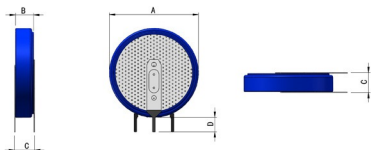

● ● ● MULTIPLE MODELS / 多种型号 ● ● ●

型号	容量(mAh)	尺寸 (mm)			
		A	B	C	D
CR2025	150	20.00	2.5	3.1	5.0
CR2032	230	20.00	3.2	3.8	5.0
CR2450	600	20.00	5.0	5.6	4.0
CR2477	1100	24.50	7.7	8.3	4.0

● ● ● PIN PATTERN / 焊脚图形 ● ● ●

W型焊脚款式实拍