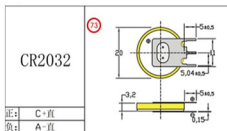

● ● ● MULTIPLE MODELS / 多种型号 ● ● ●

型号	容量(mAh)	尺寸 (mm)			
		A	B	C	D
CR2025	150	20.00	2.5	3.1	5.0
CR2032	230	20.00	3.2	3.8	5.0
CR2450	600	20.00	5.0	5.6	4.0
CR2477	1100	24.50	7.7	8.3	4.0

● ● ● PIN PATTERN / 焊脚图形 ● ● ●