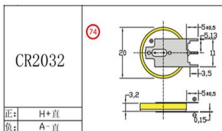

● ● ● MULTIPLE MODELS / 多种型号 ● ● ●

型号	容量(mAh)	尺寸 (mm)			
		A	B	C	D
CR2025	150	20.00	2.5	3.1	5.0
CR2032	230	20.00	3.2	3.8	5.0
CR2450	600	20.00	5.0	5.6	4.0
CR2477	1100	24.50	7.7	8.3	4.0

● ● ● PIN PATTERN / 焊脚图形 ● ● ●