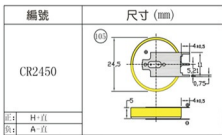

● ● ● MULTIPLE MODELS / 多种型号 ● ● ●

型号	容量(mAh)	尺寸 (mm)			
		A	B	C	D
CR2025	150	20.00	2.5	3.1	5.0
CR2032	230	20.00	3.2	3.8	5.0
CR2450	600	20.00	5.0	5.6	4.0
CR2477	1100	24.50	7.7	8.3	4.0

● ● ● PIN PATTERN / 焊脚图形 ● ● ●

W型焊脚款式实拍