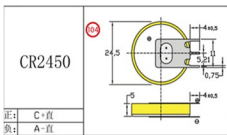

● ● ● MULTIPLE MODELS / 多种型号 ● ● ●

型号	容量(mAh)	尺寸 (mm)			
		A	B	C	D
CR2025	150	20.00	2.5	3.1	5.0
CR2032	230	20.00	3.2	3.8	5.0
CR2450	600	20.00	5.0	5.6	4.0
CR2477	1100	24.50	7.7	8.3	4.0

● ● ● PIN PATTERN / 焊脚图形 ● ● ●